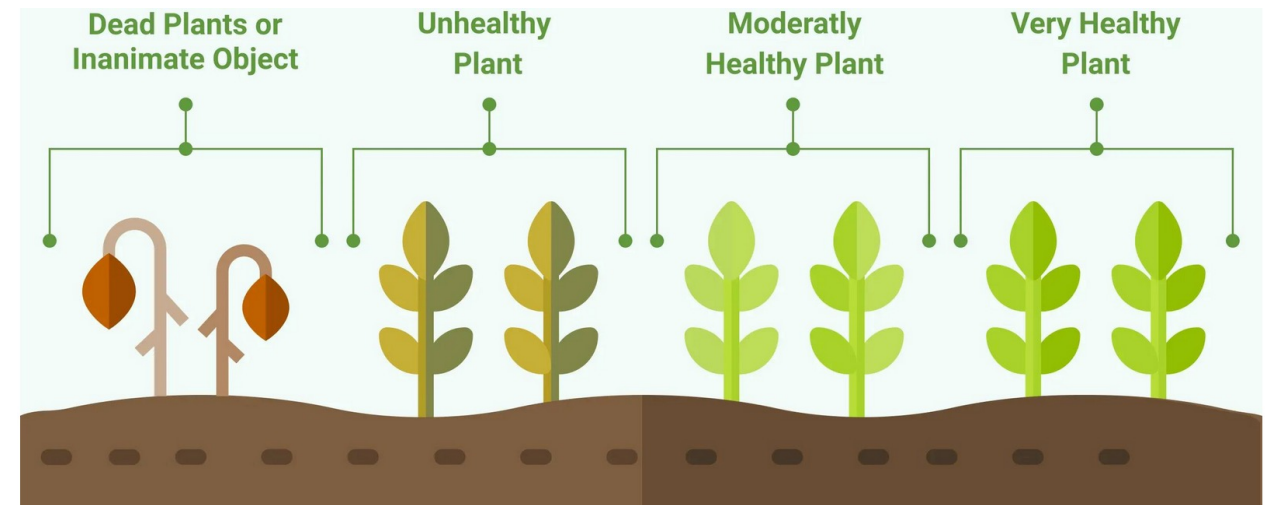

Vývoj nového bezpilotního systému pro monitorování a řízení ekologického hospodářství (Airmobis R5D)

- Plánování misí
- kontrola stavu rostlin
- hlavní příjemce – Airmobis s.r.o.