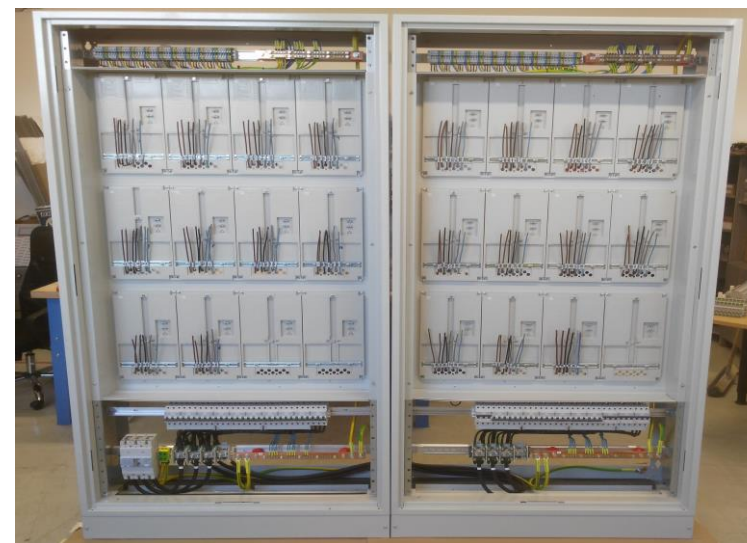

Pasivní domy ALPH

Hlavní činnosti:

- Projekční dokumentace pro stavební povolení
- Výroba panelů
- Realizace stavby pasivních domů

Divize Elektro

Hlavní činnosti:

- Elektromontáže SIL a SLP
- Měření a regulace
- Rozvody tepla a chladu
- Vzduchotechnika
- Zdravotechnika
- Servis